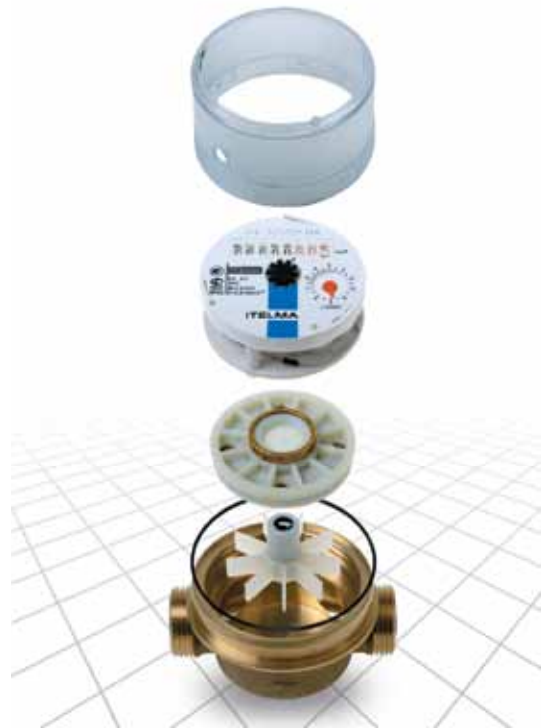

В ЧЕМ ПРЕИМУЩЕСТВА СЧЕТЧИКОВ ВОДЫ ITELMA

?

НЕМЕЦКИЕ ТЕХНОЛОГИИ

Счетчики воды ITELMA производятся по немецкой лицензии из западно-европейских комплектующих. Тщательно выверенная **КОНСТРУКЦИЯ** прибора, точнейшее **ОБОРУДОВАНИЕ** от известных европейских производителей и качественные **КОМПЛЕКТУЮЩИЕ** плюс постоянный многоступенчатый **КОНТРОЛЬ** в процессе производства, — всё это даёт нам возможность производить для Вас высококачественные метрологические приборы.

БЕЗОПАСНЫЙ ДЛЯ ЗДОРОВЬЯ.

Латунный корпус счетчиков воды **ITELMA НЕ ИМЕЕТ ПОКРЫТИЯ**. Многие производители скрывают за счет покрытия дефекты корпуса. Кроме того, в корпусе **ПОЛНОСТЬЮ СООТВЕТСТВУЮЩЕЕ ГОСТУ** содержание никеля, олова и алюминия. Превышение допустимого уровня данных элементов приводит к ухудшению литейных, механических и экологических свойств латуни, что сказывается на сроке службы прибора. Соответствует Европейскому Стандарту EN 12165.