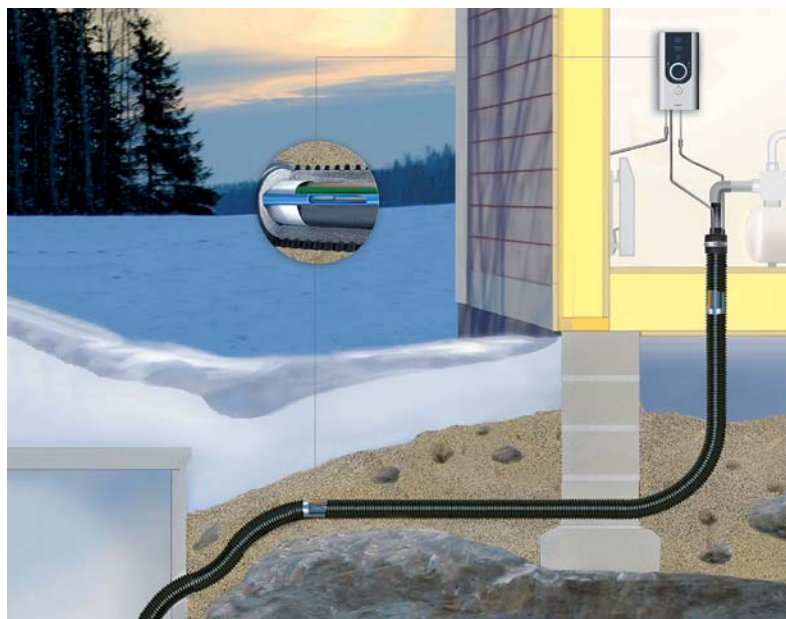

От котельной и скважины до дома без потерь